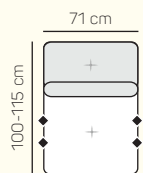

### VÝBĚR KOMPONENTŮ S PODRUČKOU

1 místný sedací díl  
levý/pravý 82-96 cm

2 místný sedací díl  
levý/pravý 153-167 cm  
s rozkladem

### VÝBĚR BEZPODRUČKOVÝCH KOMPONENTŮ

1 místný sedací díl bez  
područky 71 cm

2 místný sedací díl bez  
područky 142 cm  
s rozkladem

### VÝBĚR ROHOVÝCH KOMPONENTŮ A TABURETŮ

Lenoška levá/pravá  
82-96x167-182 cm  
s úložným prostorem

Rohový sedací díl  
98 cm

1 místný sedací díl  
prodloužený levý/  
pravý 106x100-115 cm  
s úložným prostorem

## ZÁKLADNÍ ROZMĚRY

Výška sedačky: 80 cm

Výška sezení: 44 cm

Hloubka sezení: 55 cm