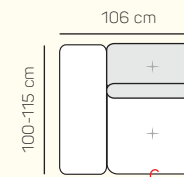

### VÝBĚR KOMPONENTŮ S PODRUČKOU

1 místný sedací díl  
levý/pravý 82-96 cm

2 místný sedací díl  
levý/pravý 153-167 cm  
s rozkladem

### VÝBĚR BEZPODRUČKOVÝCH KOMPONENTŮ

1 místný sedací díl bez  
područky 71 cm

2 místný sedací díl bez  
područky 142 cm  
s rozkladem

### VÝBĚR ROHOVÝCH KOMPONENTŮ A TABURETŮ

Lenoška levá/pravá  
82-96x167-182 cm  
s úložným prostorem

Rohový sedací díl  
98 cm

1 místný sedací díl  
prodloužený levý/  
pravý 106x100-115 cm  
s úložným prostorem

## ZÁKLADNÍ ROZMĚRY

Výška sedačky: 80 cm

Výška sezení: 44 cm

Hloubka sezení: 55 cm