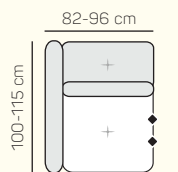

### VÝBĚR KOMPONENTŮ S PODRUČKOU

1 místný sedací díl  
levý/pravý 82-96 cm

2 místný sedací díl  
levý/pravý 153-167 cm  
s rozkladem

### VÝBĚR ROHOVÝCH KOMPONENTŮ A TABURETŮ

Lenoška levá/pravá  
82-96x167-182 cm  
s úložným prostorem

Rohový sedací díl  
98 cm

1 místný sedací díl  
prodloužený levý/  
pravý 106x100-115 cm  
s úložným prostorem

## ZÁKLADNÍ ROZMĚRY

Výška sedačky: 80 cm

Výška sezení: 44 cm

Hloubka sezení: 55 cm

# Ravello

		rozmer	nákres	kat. CLASSIC	kat. ELEGANCE	kat. LUXURY	kat. PREMIUM
SESTAVY	Lenoška levá 82-96x167-182 cm + 2 místný sedací díl bez područky 142 cm s rozkladem + Rohový sedací díl 98 cm + 1 místný sedací díl prodloužený pravý 106x100-115 cm	x		od 149 268 Kč	od 160 524 Kč	od 208 628 Kč	od 224 280 Kč
	2 místný sedací díl s rozkladem levý 153-167 cm+ Rohový sedací díl 98 cm + 1 místný sedací díl prodloužený pravý 106x100-115 cm	x		od 118 132 Kč	od 127 064 Kč	od 165 116 Kč	od 177 548 Kč
	2 místný sedací díl levý 153-167 cm s rozkladem + Lenoška levá/pravá 82-96x167-182 cm	x		od 102 536 Kč	od 97 328 Kč	od 126 504 Kč	od 135 996 Kč