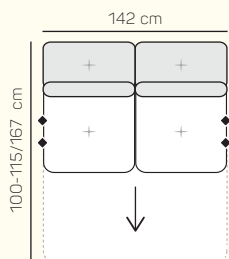

### VÝBĚR KOMPONENTŮ S PODRUČKOU

1 místný sedací díl  
levý/pravý 82-96 cm

2 místný sedací díl  
levý/pravý 153-167 cm  
s rozkladem

### VÝBĚR BEZPODRUČKOVÝCH KOMPONENTŮ

1 místný sedací díl bez  
područky 71 cm

2 místný sedací díl bez  
područky 142 cm  
s rozkladem

### VÝBĚR ROHOVÝCH KOMPONENTŮ A TABURETŮ

Lenoška levá/pravá  
82-96x167-182 cm  
s úložným prostorem

Rohový sedací díl  
98 cm

1 místný sedací díl  
prodloužený levý/  
pravý 106x100-115 cm  
s úložným prostorem

## ZÁKLADNÍ ROZMĚRY

Výška sedačky: 80 cm

Výška sezení: 44 cm

Hloubka sezení: 55 cm