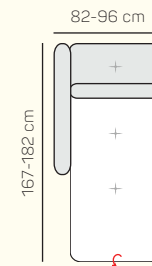

### VÝBĚR KOMPONENTŮ S PODRUČKOU

1 místný sedací díl  
levý/pravý 82-96 cm

2 místný sedací díl  
levý/pravý 153-167 cm  
s rozkladem

### VÝBĚR BEZPODRUČKOVÝCH KOMPONENTŮ

1 místný sedací díl bez  
područky 71 cm

2 místný sedací díl bez  
područky 142 cm  
s rozkladem

### VÝBĚR ROHOVÝCH KOMPONENTŮ A TABURETŮ

Lenoška levá/pravá  
82-96x167-182 cm  
s úložným prostorem

Rohový sedací díl  
98 cm

1 místný sedací díl  
prodloužený levý/  
pravý 106x100-115 cm  
s úložným prostorem

## ZÁKLADNÍ ROZMĚRY

Výška sedačky: 80 cm

Výška sezení: 44 cm

Hloubka sezení: 55 cm