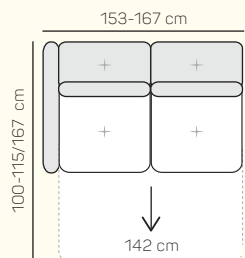

### VÝBĚR KOMPONENTŮ S PODRUČKOU

1 místný sedací díl  
levý/pravý 82-96 cm

2 místný sedací díl  
levý/pravý 153-167 cm  
s rozkladem

### VÝBĚR ROHOVÝCH KOMPONENTŮ A TABURETŮ

Lenoška levá/pravá  
82-96x167-182 cm  
s úložným prostorem

Rohový sedací díl  
98 cm

1 místný sedací díl  
prodloužený levý/  
pravý 106x100-115 cm  
s úložným prostorem

## ZÁKLADNÍ ROZMĚRY

Výška sedačky: 80 cm

Výška sezení: 44 cm

Hloubka sezení: 55 cm

# Ravello

		rozmer	nákres	kat. CLASSIC	kat. ELEGANCE	kat. LUXURY	kat. PREMIUM
SESTAVY	Lenoška levá 82-96x167-182 cm + 2 místný sedací díl bez područky 142 cm s rozkladem + Rohový sedací díl 98 cm + 1 místný sedací díl prodloužený pravý 106x100-115 cm	x		od 149 268 Kč	od 160 524 Kč	od 208 628 Kč	od 224 280 Kč
	2 místný sedací díl s rozkladem levý 153-167 cm+ Rohový sedací díl 98 cm + 1 místný sedací díl prodloužený pravý 106x100-115 cm	x		od 118 132 Kč	od 127 064 Kč	od 165 116 Kč	od 177 548 Kč
	2 místný sedací díl levý 153-167 cm s rozkladem + Lenoška levá/pravá 82-96x167-182 cm	x		od 102 536 Kč	od 97 328 Kč	od 126 504 Kč	od 135 996 Kč