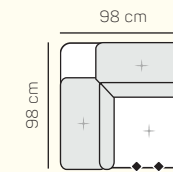

### VÝBĚR KOMPONENTŮ S PODRUČKOU

1 místný sedací díl  
levý/pravý 82-96 cm

2 místný sedací díl  
levý/pravý 153-167 cm  
s rozkladem

### VÝBĚR BEZPODRUČKOVÝCH KOMPONENTŮ

1 místný sedací díl bez  
područky 71 cm

2 místný sedací díl bez  
područky 142 cm  
s rozkladem

### VÝBĚR ROHOVÝCH KOMPONENTŮ A TABURETŮ

Lenoška levá/pravá  
82-96x167-182 cm  
s úložným prostorem

Rohový sedací díl  
98 cm

1 místný sedací díl  
prodloužený levý/  
pravý 106x100-115 cm  
s úložným prostorem

## ZÁKLADNÍ ROZMĚRY

Výška sedačky: 80 cm

Výška sezení: 44 cm

Hloubka sezení: 55 cm